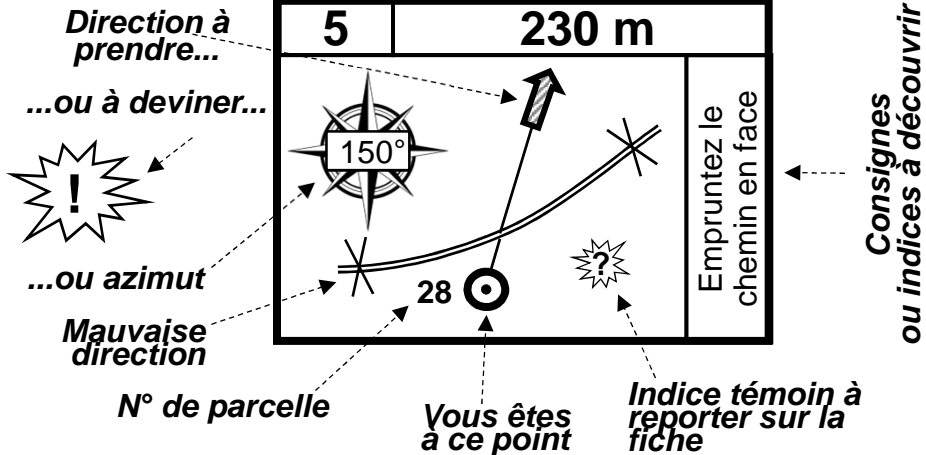

# La Bête Noire 2013 1

Distance partielle en m  
(parcourue depuis le point précédent)

N° du point

**ARGG**

Soutenons l'ARGG  
Soyons respectueux,  
n'abandonnons pas nos déchets

## Road book 1

89	80 m	90	450 m
A droite sur le chemin		Suivez le cap 230°	
91	90 m	92	30 m
93	50 m	94	210 m
Ici seront données les infos pour deviner la bonne direction			
95	230 m	96	130 m
Allez au pied de l'arbre			